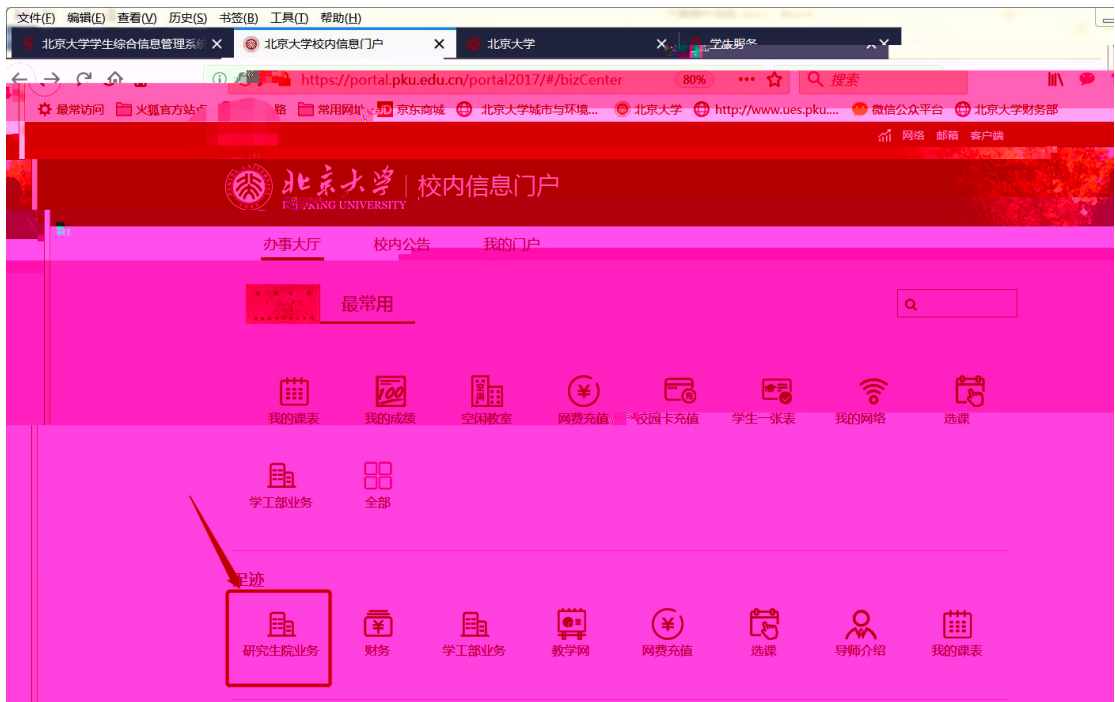

1

2

“ ” “ ” “ ” “ ”

 **导览图**

[我的课表](#) | [我的成绩](#) | [空闲教室](#) | [网费充值](#) | [校园卡充值](#) | [学生一张表](#) | [我的网络](#) | [选课](#)

[学工部业务](#) | [全部](#)

最热

[我的课表](#) | [选课](#) | [空闲教室](#) | [研究生院业务](#) | [财务](#) | [学工部业务](#) | [教学网](#) | [我的成绩](#) | [我](#)