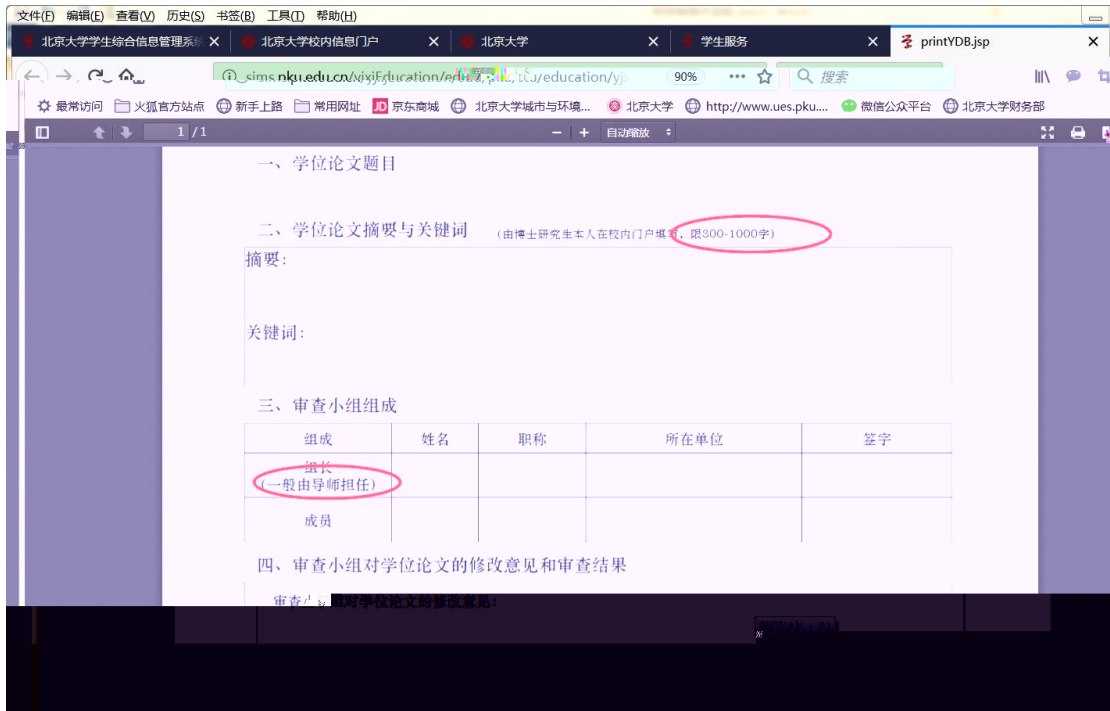

研究生院业务 < 返回

培养办学籍 (电话62751352)

查询和修改个人基本信息	填写学籍卡
查看/打印学籍卡	查看注册历史
填写学籍异动申请	查看学籍异动/打印申请表
查看奖惩信息	非京籍在学证明
国际交流资助申请/查询审批结果	短期访学
提出出国审批申请	

培养办教务 (电话62751358)

维护个人培养计划

学籍异动录入按钮

4

5